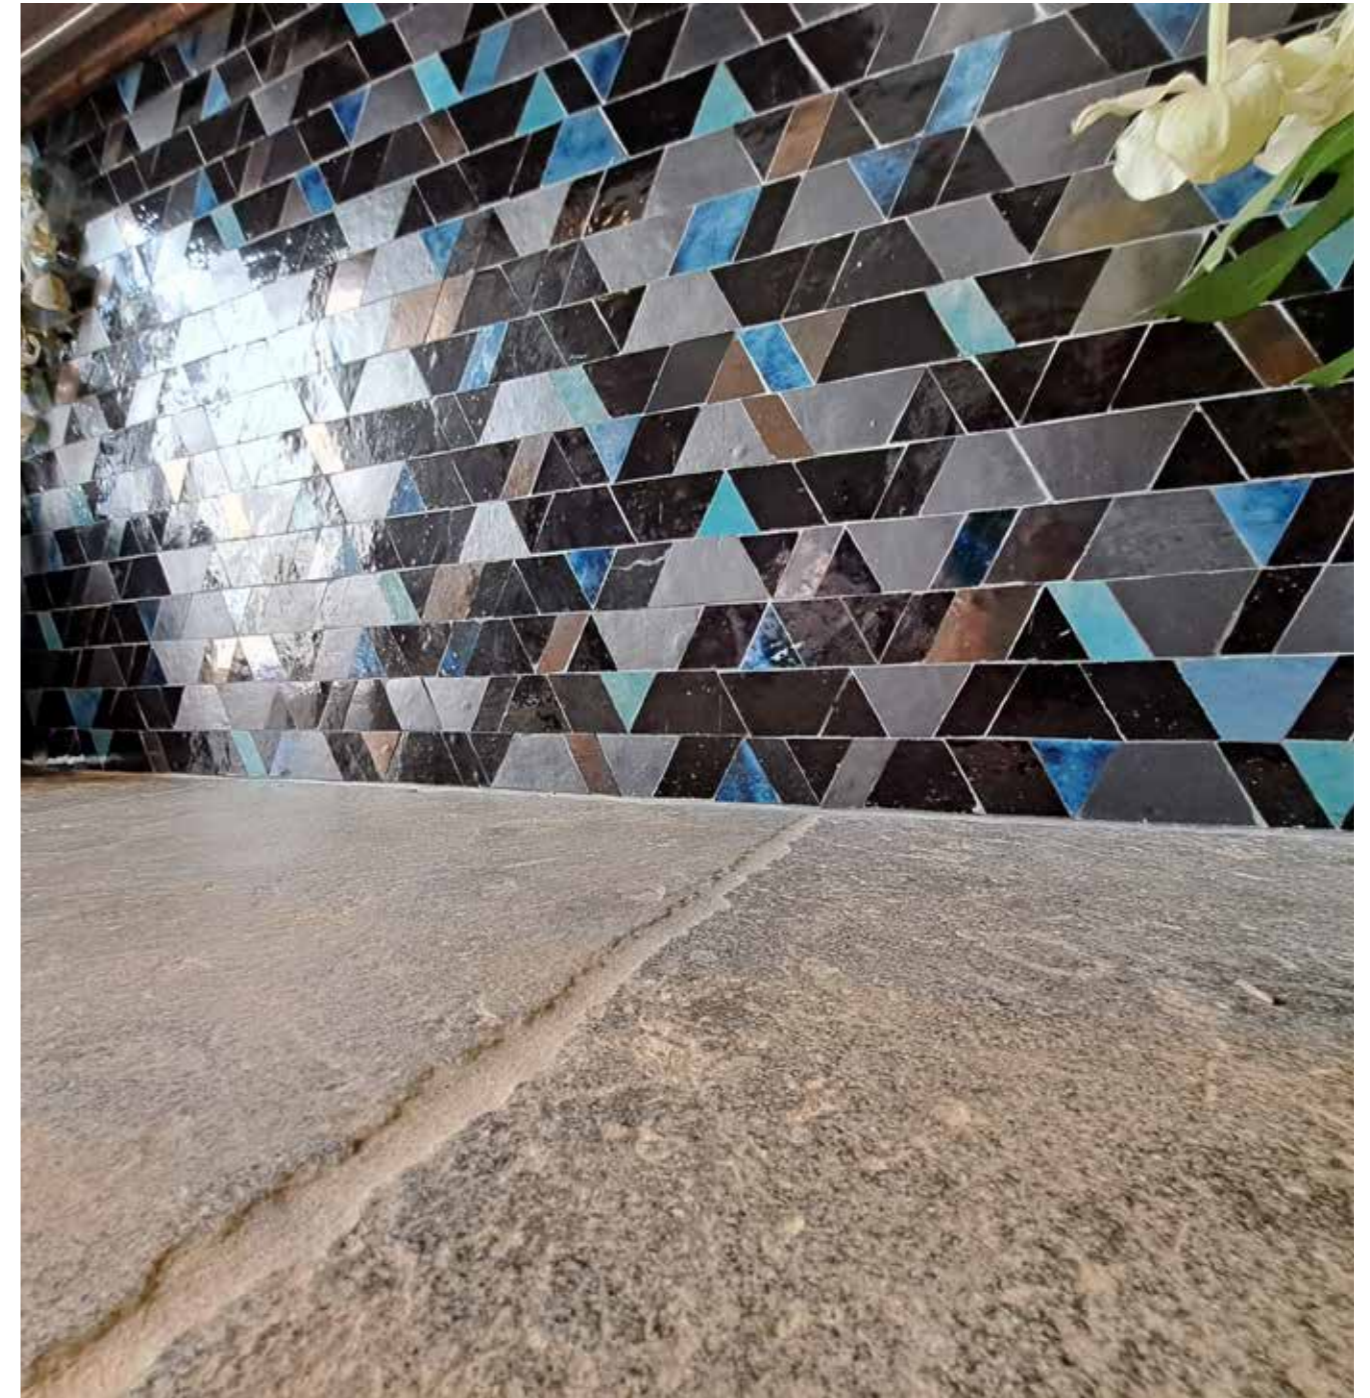

STONE SENSES
NEW SELECTIONS

Morocco

IFG - POUDRE

Z.A.G. - BAYA - 3D - MULTIFORMAT

Z.A.G. - SB FORT - FLx49-69-94x18 mm

ZELLIGE - TC + SHOWER TRAY + IFG - 145x47x12 mm

ZELLIGE - THEO PATTERN + Z.A.G. - OLD HERITAGE - FLx406-500x18-20