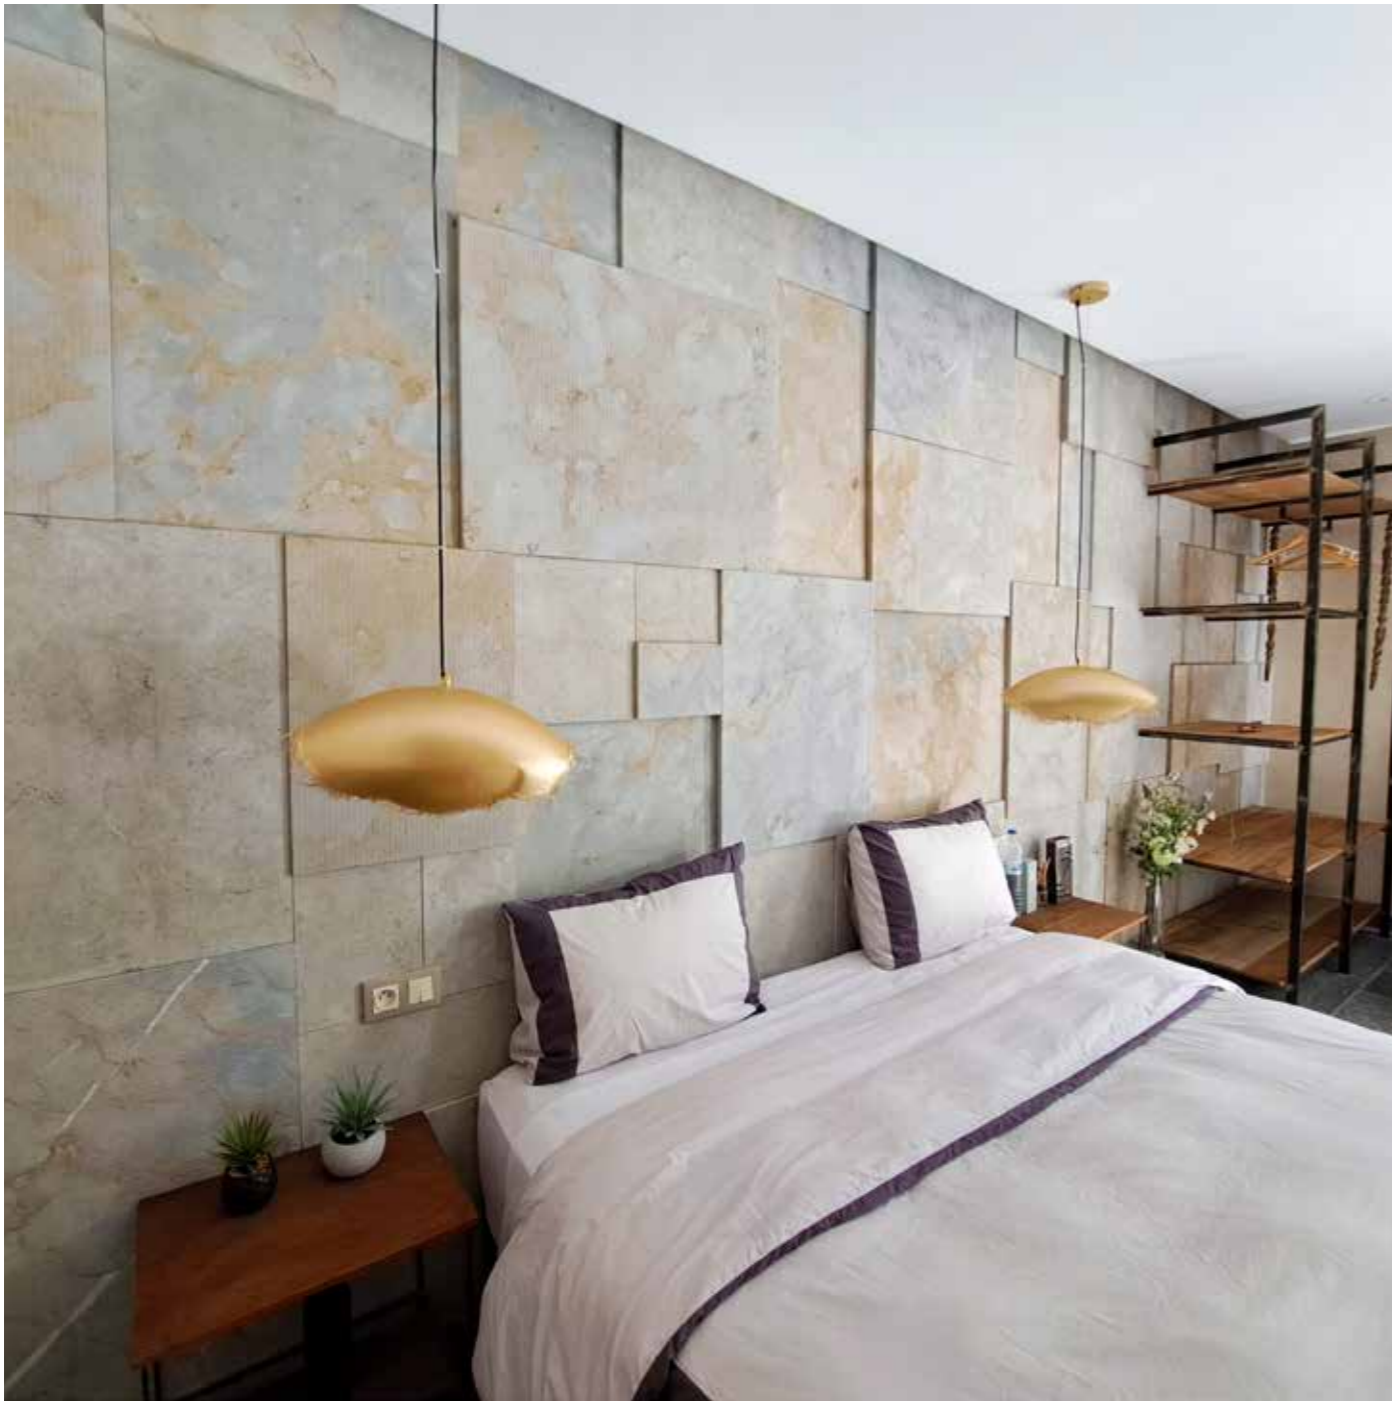

Z.A.G. - BAYA - 3D - MULTIFORMAT