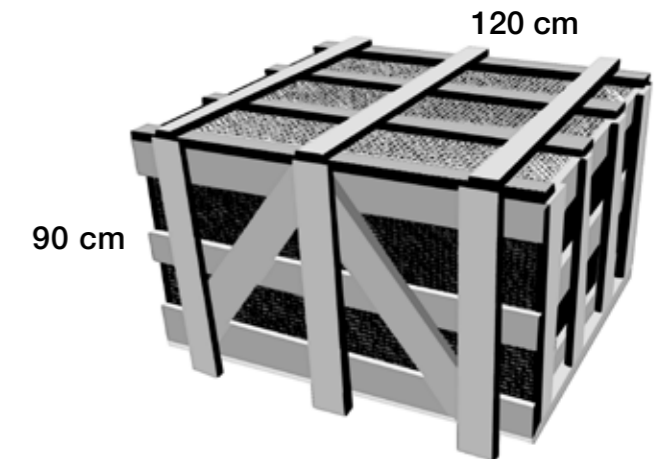

India

Blackstone Cathedrale
200x200x15

Greystone Cathedrale
200x200x15

Goldstone Cathedrale
200x200x15

DRIVEWAY

Chambal Beige - Century N - 300-400-500x125-167x30

DRIVEWAY - Pavers Packing - India

Advantage! All pavers are stacked in pattern. Ready for use.
 Voordeel! Alle stenen zijn gestapeld in patroon. Klaar voor gebruik.