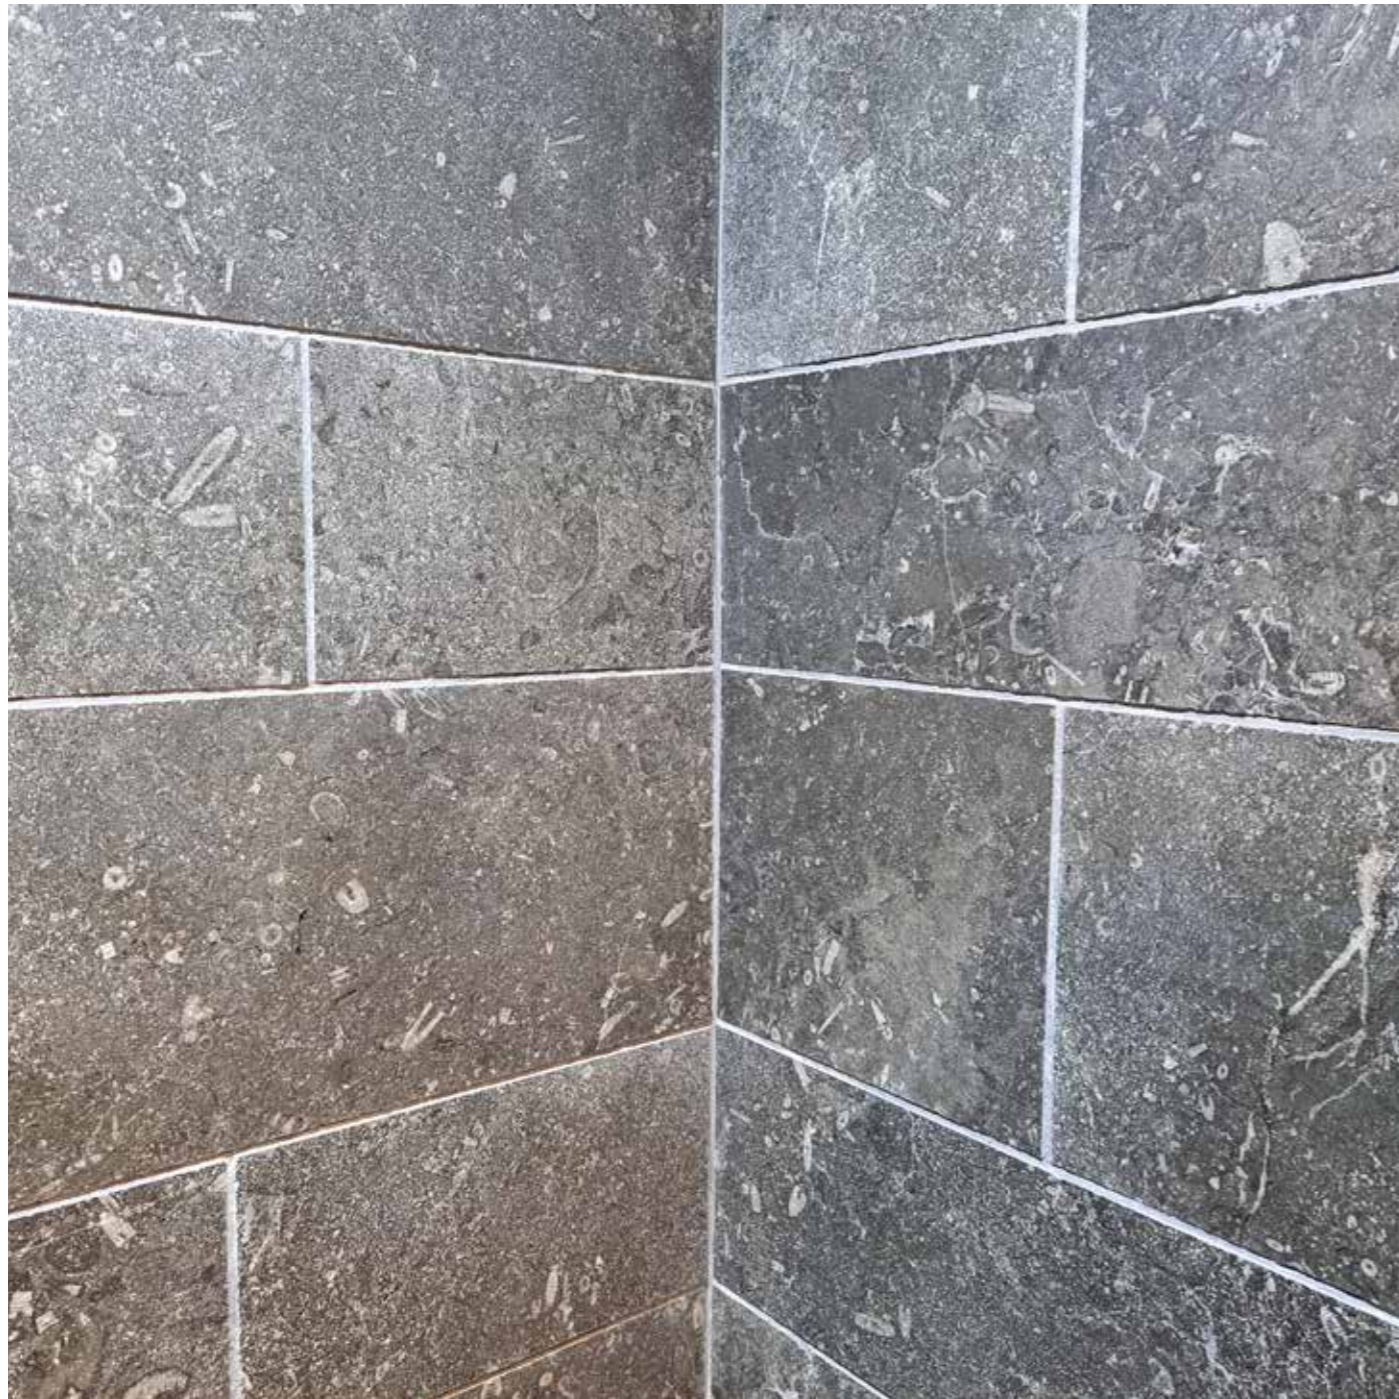

IFG - ANTIQUAIRE - FLx200x18 mm