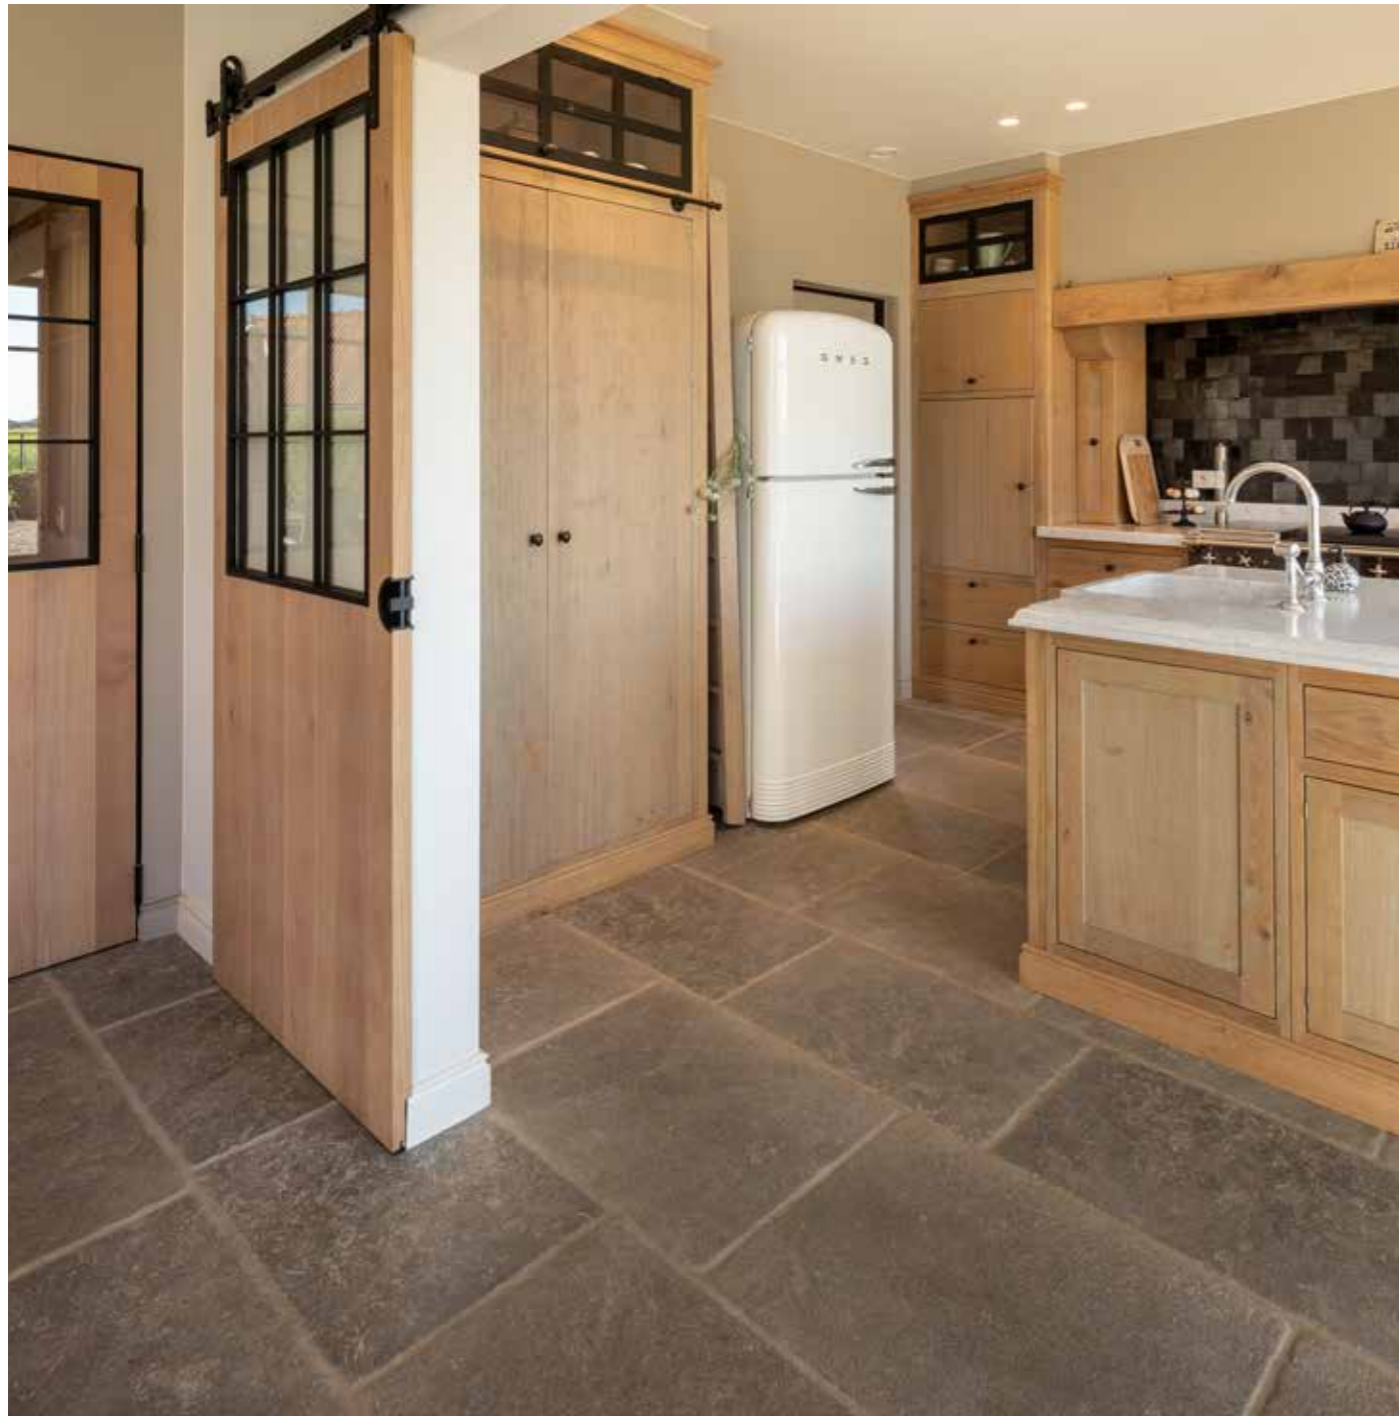

Amazone Beige

Amazone Grey

Amazone	Beige	opus 1.44x1.5	508x764x15
	Gris	opus 1.44x1.5	

Z.O.B Leather

Z.O.B Leather

Z.O.B Century H

Z.O.B Cathedrale

Z.O.B.	Leather	400xFLx15	500xFLx15
	Century H	600x600x25	
	Cathedral		*