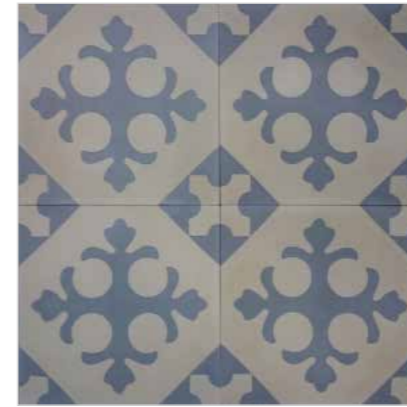

4007 - 5460

4025 - 5462

5004 - 5467

6003 - 5468

6004 - 5096

CEMENT TILES

Plain Colours - 200x200x16mm

CT 65 - 5088