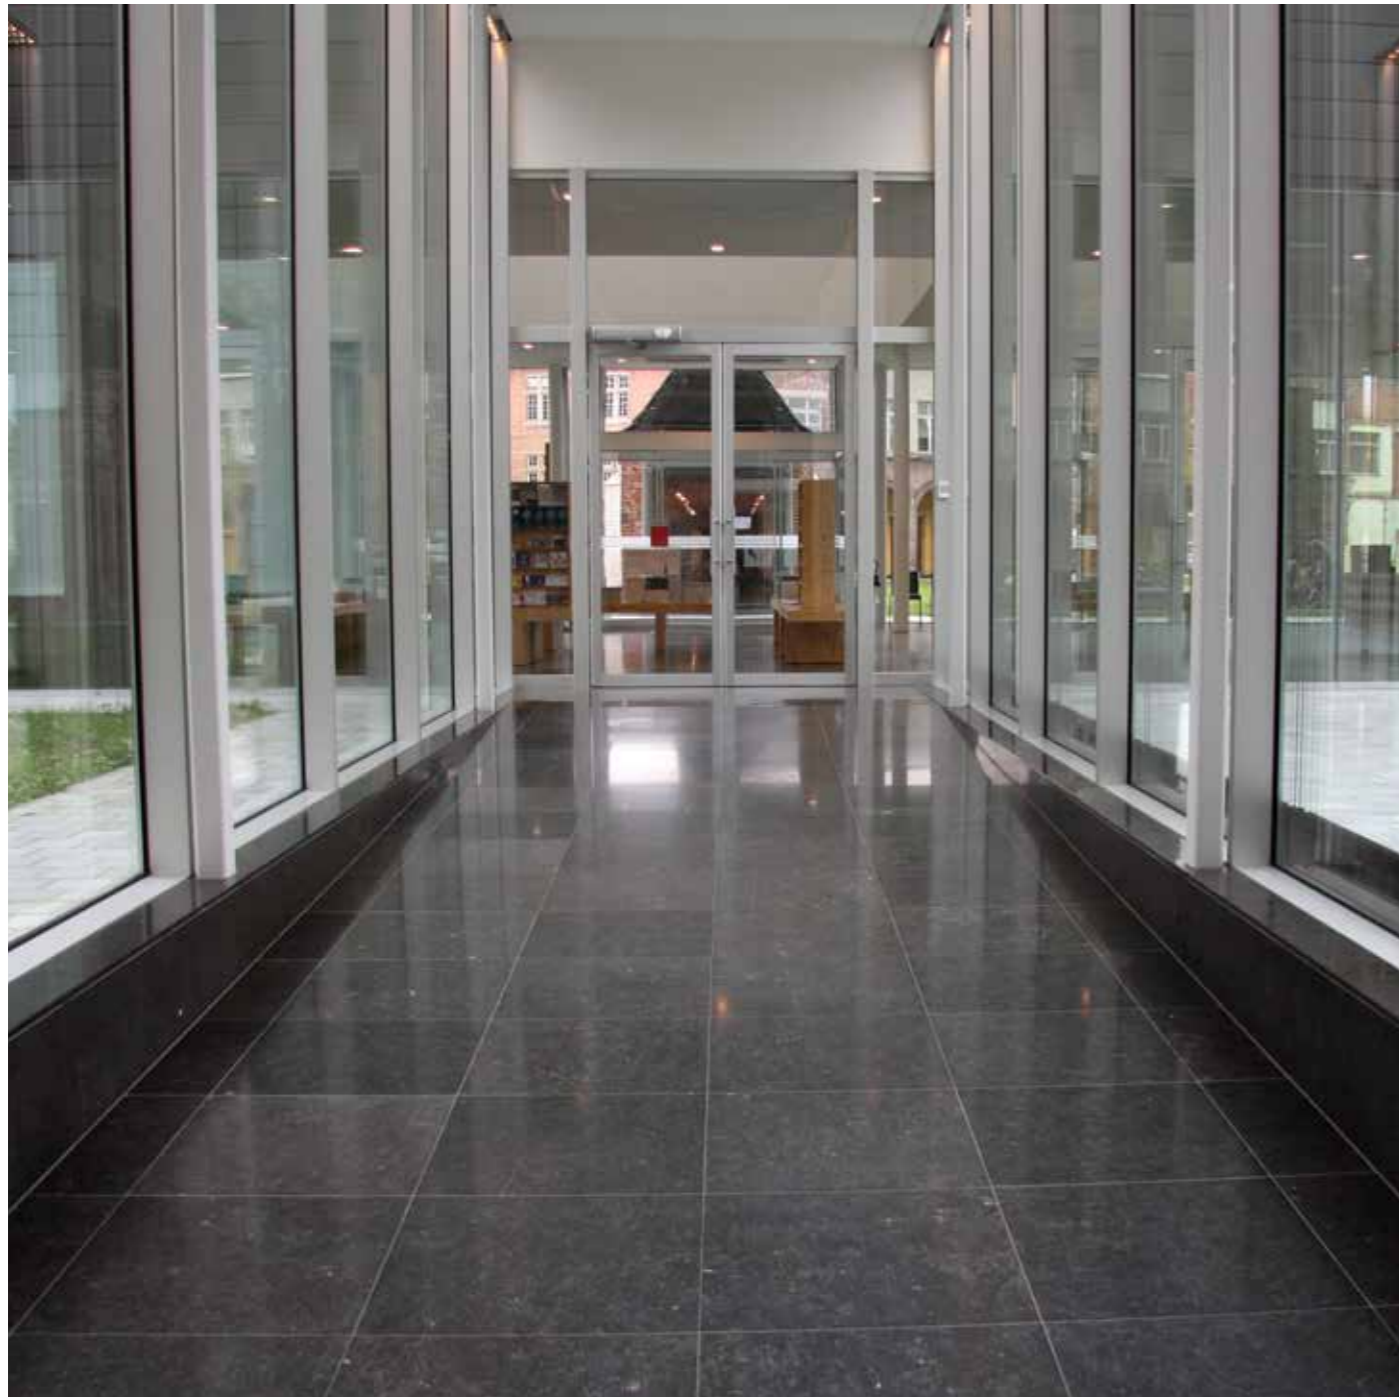

N46

N48

N49

On demand - Gold leaf - 24kt.

Kleuren kunnen afwijken van de foto.
Colors may vary from the photo.

BELGIUM BLUESTONE

Belgium

Bluestone - Honed